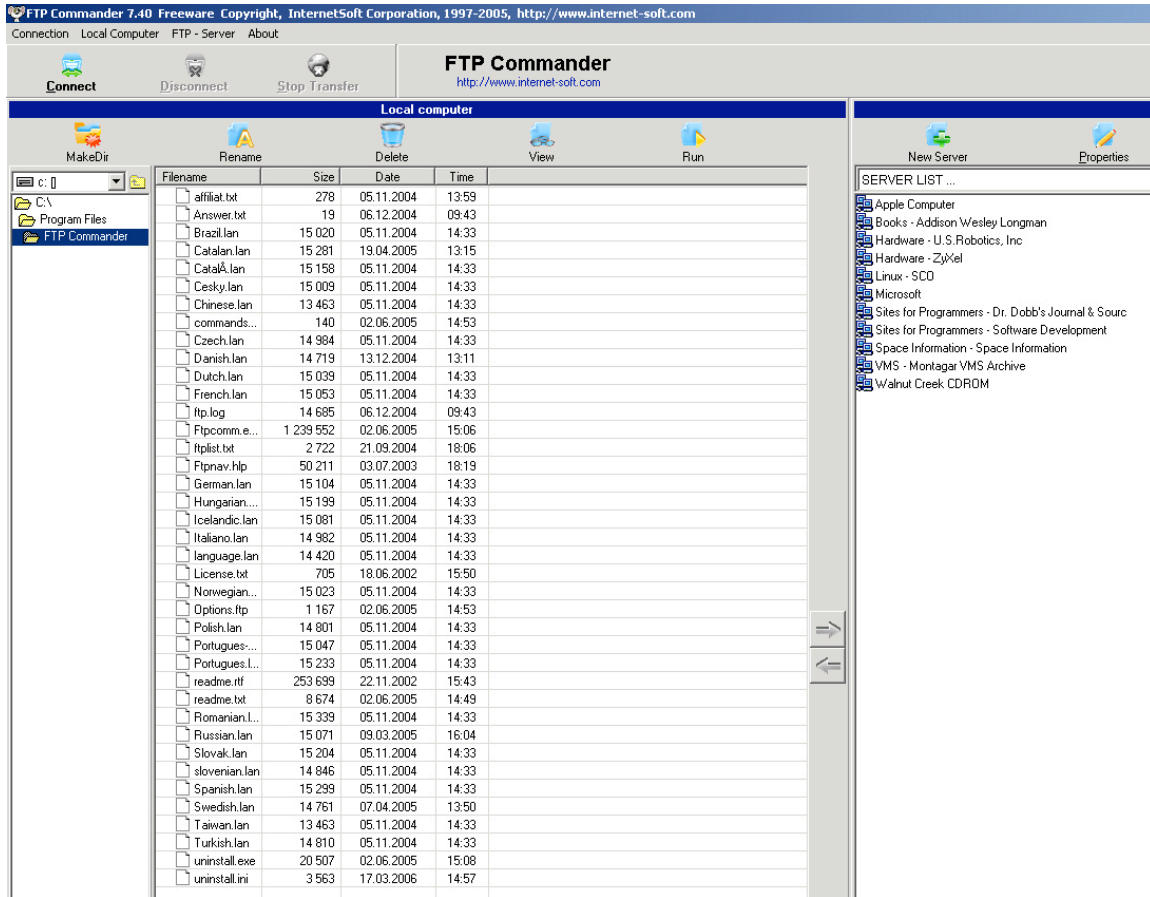

Via PC

Om in te loggen op onze ftp server, dient u een ftp client down te loaden. U kan hiervoor de free software FTPcommander gebruiken (<http://www.tucows.com/preview/195124>).

Nadat u het programma opstart, klikt u op “New Server”.