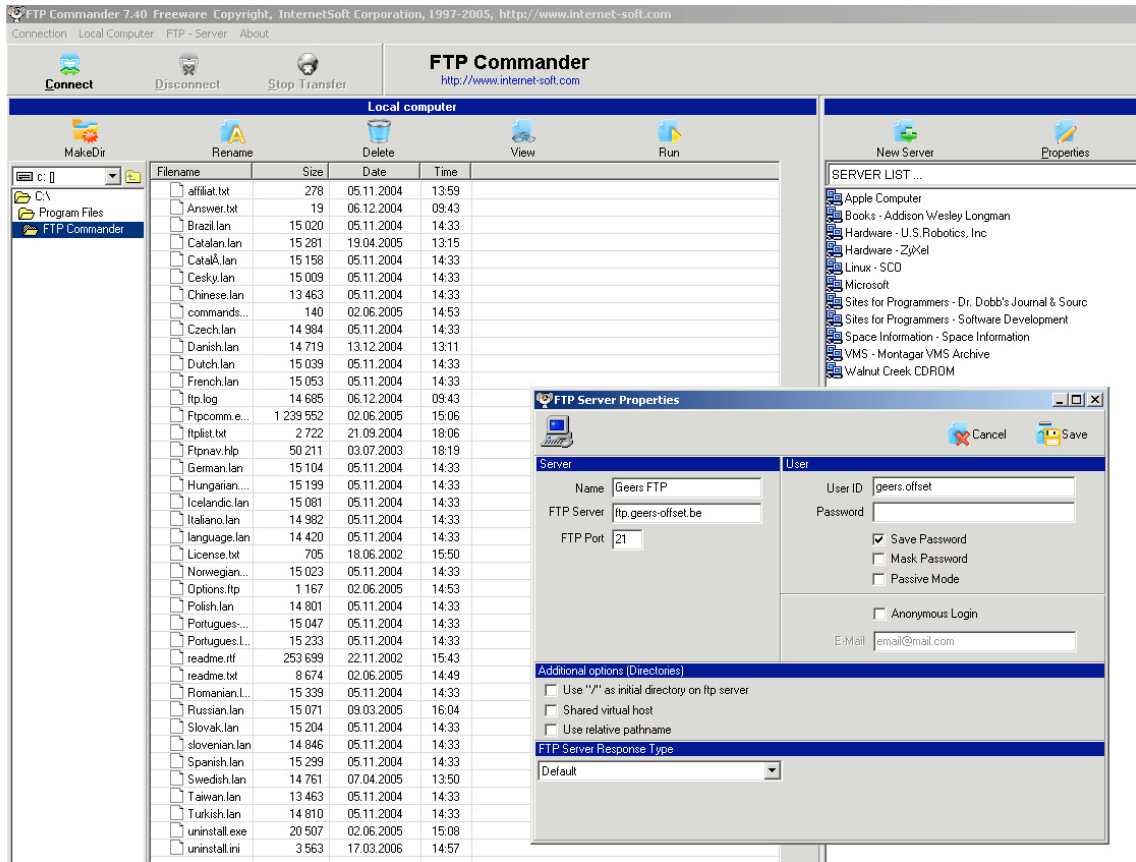

Nadat u het programma opstart, klikt u op “Nieuwe verbinding”.

In het dialoogvenster, dient u hetvolgende in te vullen:

- Als server vult u **ftp.geers-offset.be** in
- Gebruiksnaam: geers.offset (of de gebruikersnaam die u van ons heeft bekomen)
- Wachtwoord: ..... (of het wachtwoord die u van ons heeft bekomen)

Vervolgens klikt u op “Verbind”.

## Via PC

Om in te loggen op onze ftp server, dient u een ftp client down te loaden. U kan hiervoor de free software FTPcommander gebruiken (<http://www.tucows.com/preview/195124>).

Nadat u het programma opstart, klikt u op “New Server”.